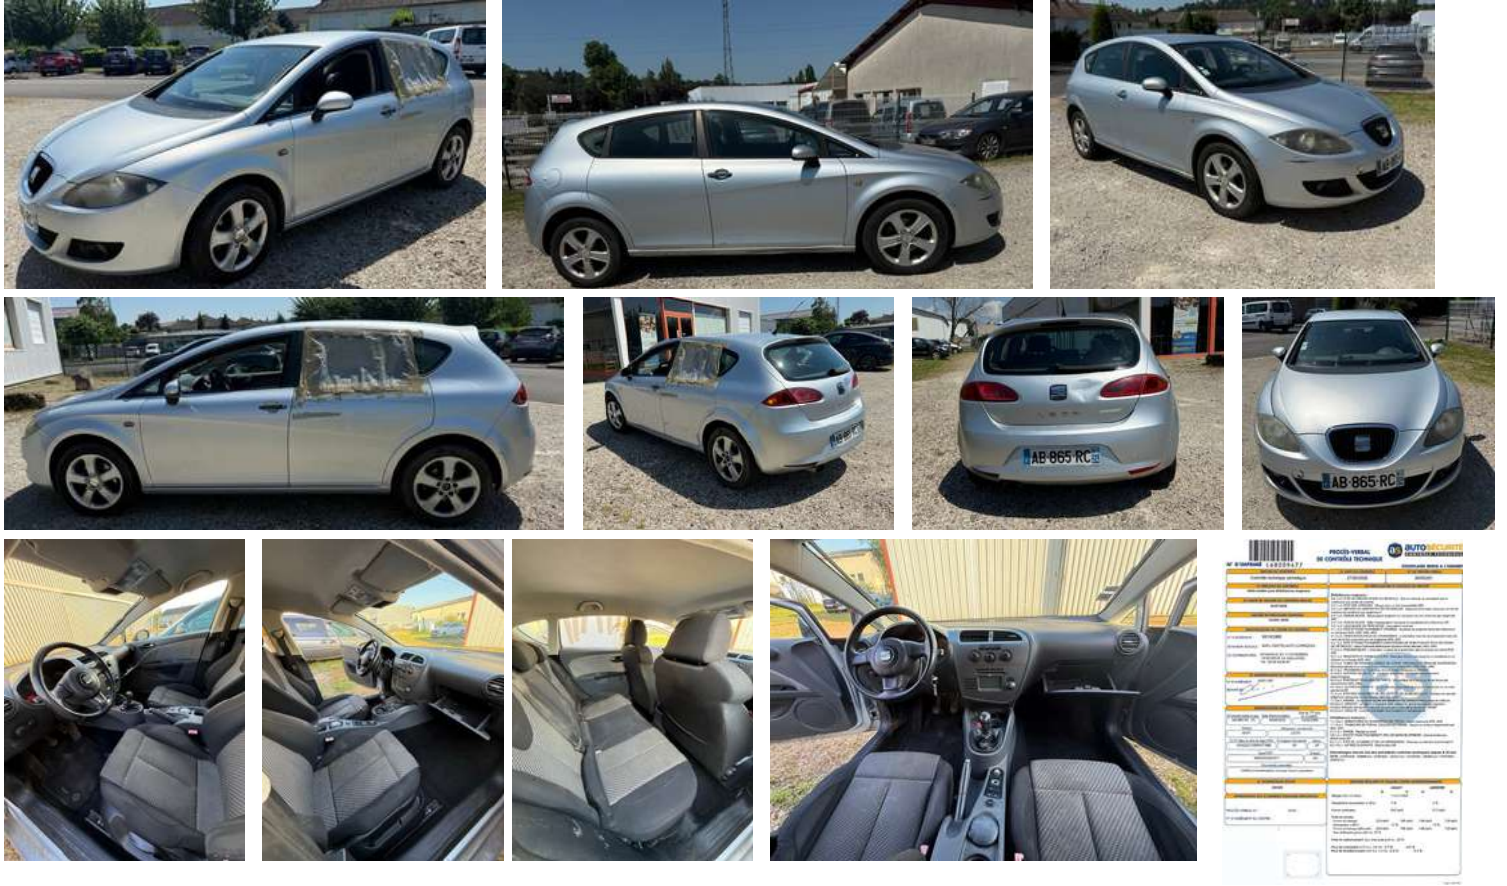

Lot 147 - Contenu de la pièce (étagères + pots de peinture)

Lot 148 - Centrale de nettoyage (bac de dechargement)

Lot 149 - Pistolet à peinture grâce ultra Max (sans batterie)

Lot 154 - SEAT LEON II (1P1) 1.9 TDI 105cv, avec clé et carte grise, accusant 298687 kms, vitre arrière gauche cassée, 1ère MEC le 22/02/2008, contrôle technique du 27/05/2026