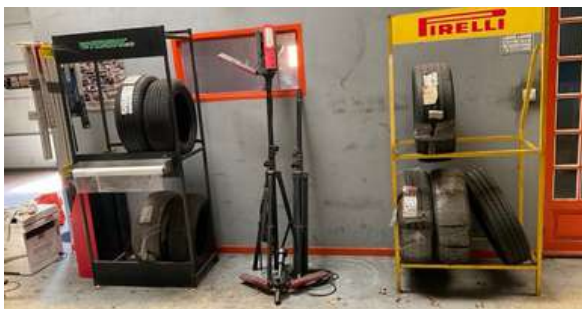

Lot 30 - 3 racks de rangement pour pneus (dimension 2,6m X 3,3m X 3,8)

Lot 28 - Deux présentoirs de pneus avec huit pneus